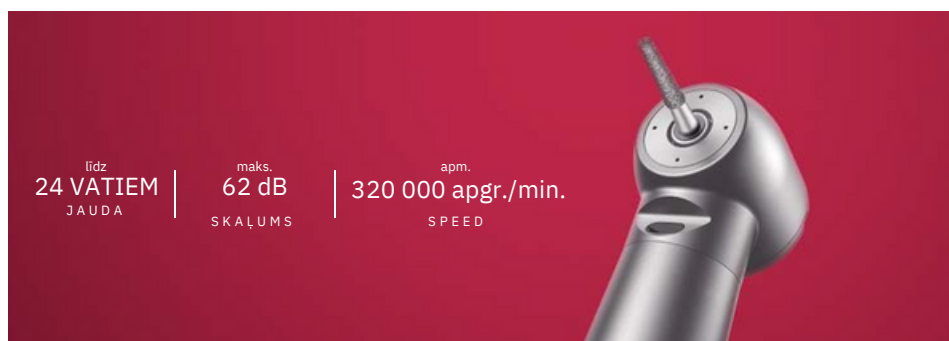

*Cenas norādītas bez PVN.

Turbīnas				
HE21		HE22		
	Standarta galviņa Ø 12,5 × H 14,3		Maza galviņa Ø 10,8 × H 12,5	
	24 W		16 W	
	4 spreji		3 spreji	
	HE21K Kavo®	HE21N NSK®	HE22K Kavo®	HE22N NSK®
	HE21W W&H®	HE21S Sirona®	HE22W W&H®	-
	HE21KL, HE21NL, HE21WL, HE21SL, HE22KL, HE22NL, HE22WL Cena 449,00 €*			
	HE21K, HE21N, HE21W, HE21S, HE22K, HE22N, HE22W Cena 349,00 €*