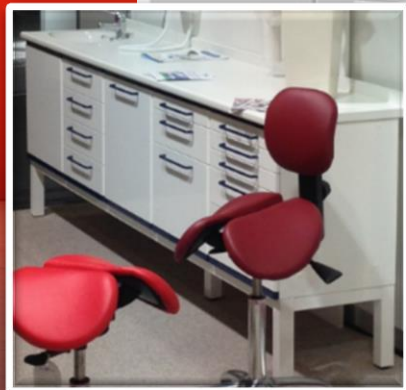

PROFESIONĀLAS MĒBELES MEDICĪNAS KABINETU APRĪKOŠANAI – **ATLAIDES LĪDZ 28%**

**Izsmalcināts dizains!**

**PRESTIGE**

5 moduļi

~~2990.00~~

**2300.00**

**Funkcionalitāte un kvalitāte!**

**ELITE**